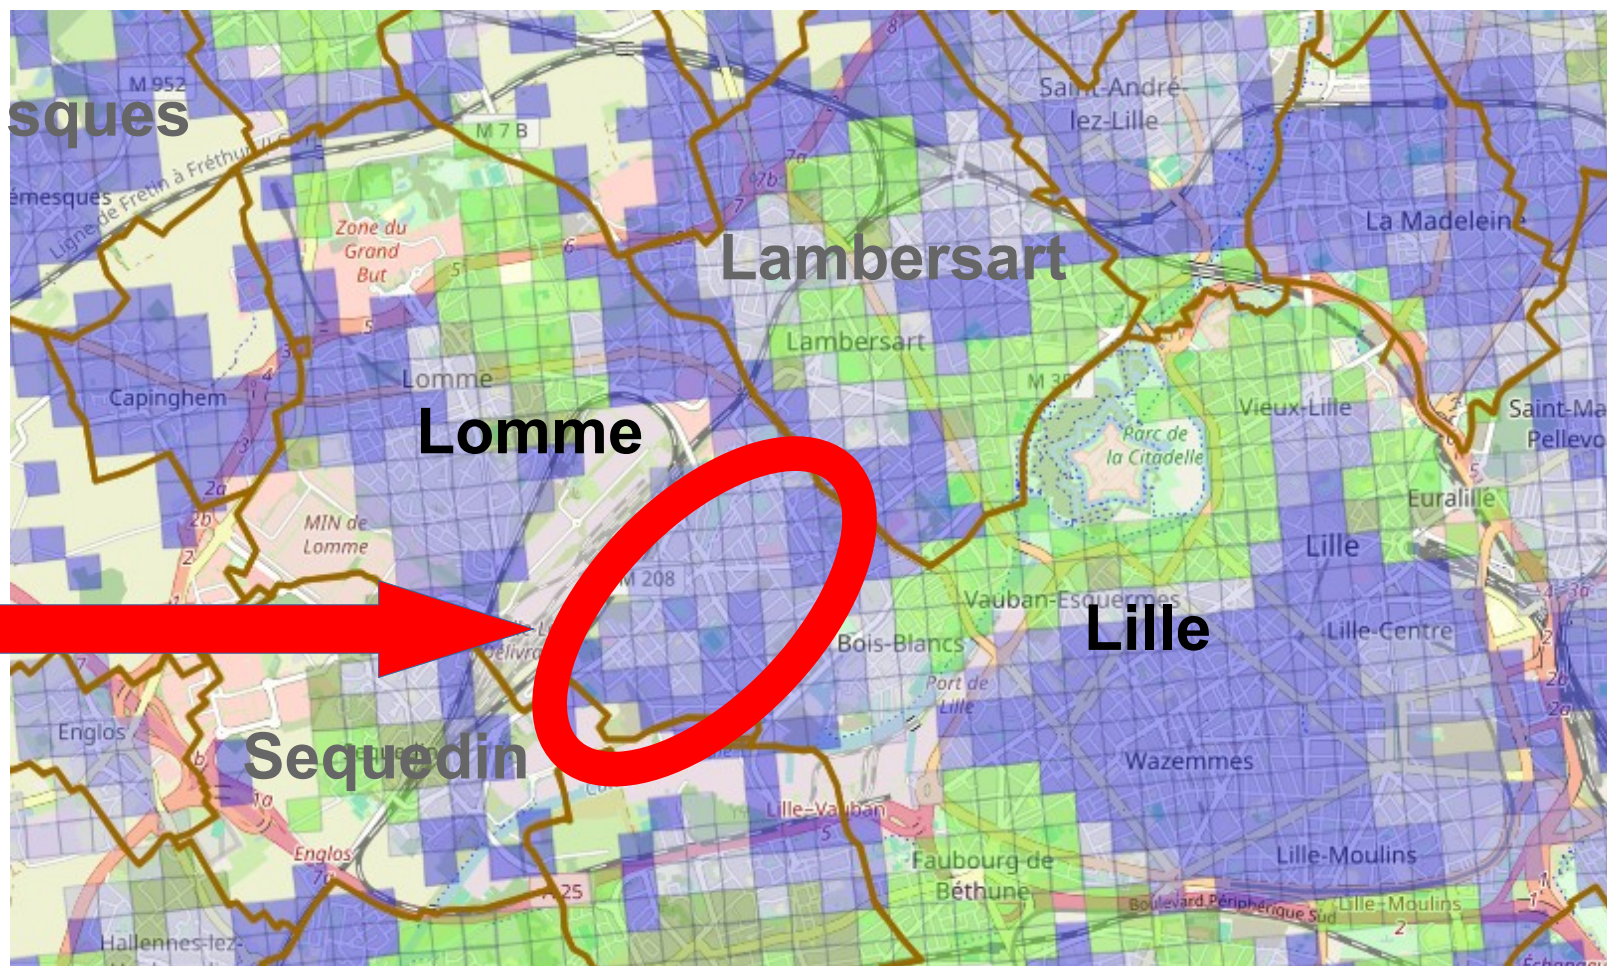

m² par habitant de parcs accessibles à 300 m max

**Marais,
Mont-à-Camp,
& Lille Canteleu**

**Déficit en
espaces verts
publics : 10 ha***

Source : <https://autmel.github.io/parcs-et-jardins/carte>

* Quand les logements prévus aux abords du parc Rosa Bonheur seront construits